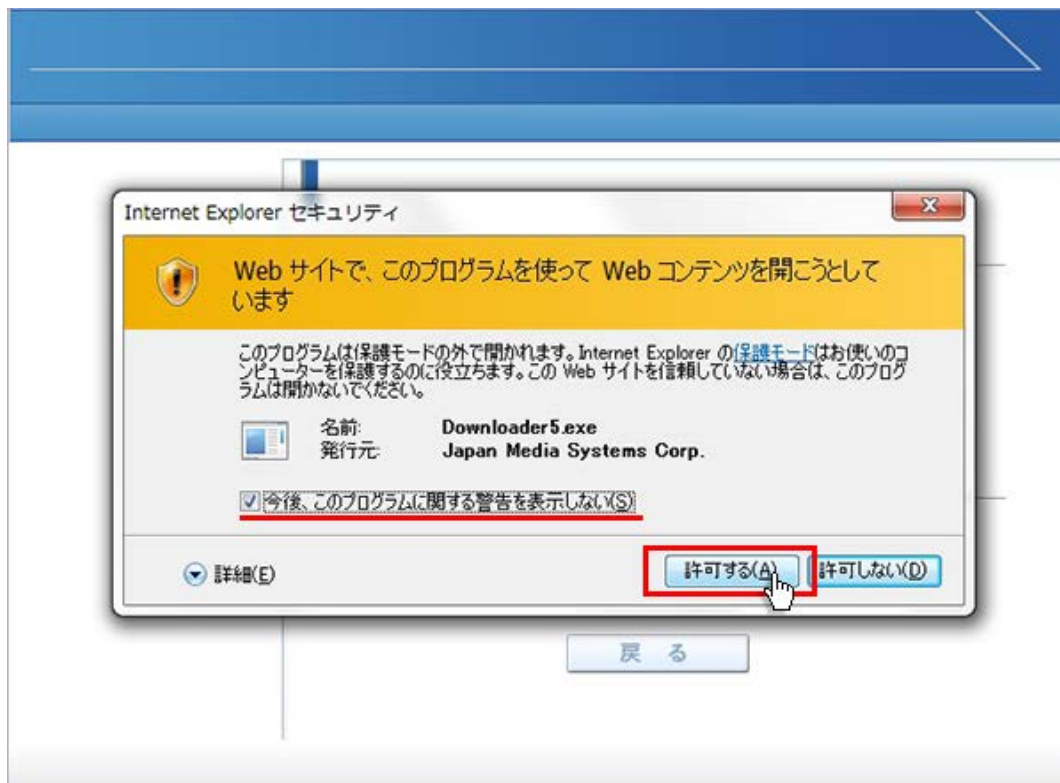

### 会議室リスト画面

株式会社オンラインヘルプ

リスト更新

会議室総数：21

検索オプション

作成順	参加者数	会議室名	作成者
▲	0/20	経営TOP会議	okuda
●	0/20	営業戦略ミーティング	okuda
●	0/15	システム開発部定例ミーティング	okuda
●	0/20	新人研修	okuda
●	0	部長会議	okuda
●	0	多人数会議	sato

情報 削除 変更 作成 入室

3. Internet Explorer のセキュリティが表示される場合、「名前」と「発行元」を確認し「今後、このプログラムに関する警告を表示しない」にチェックを付け「許可する」ボタンをクリックしてください。